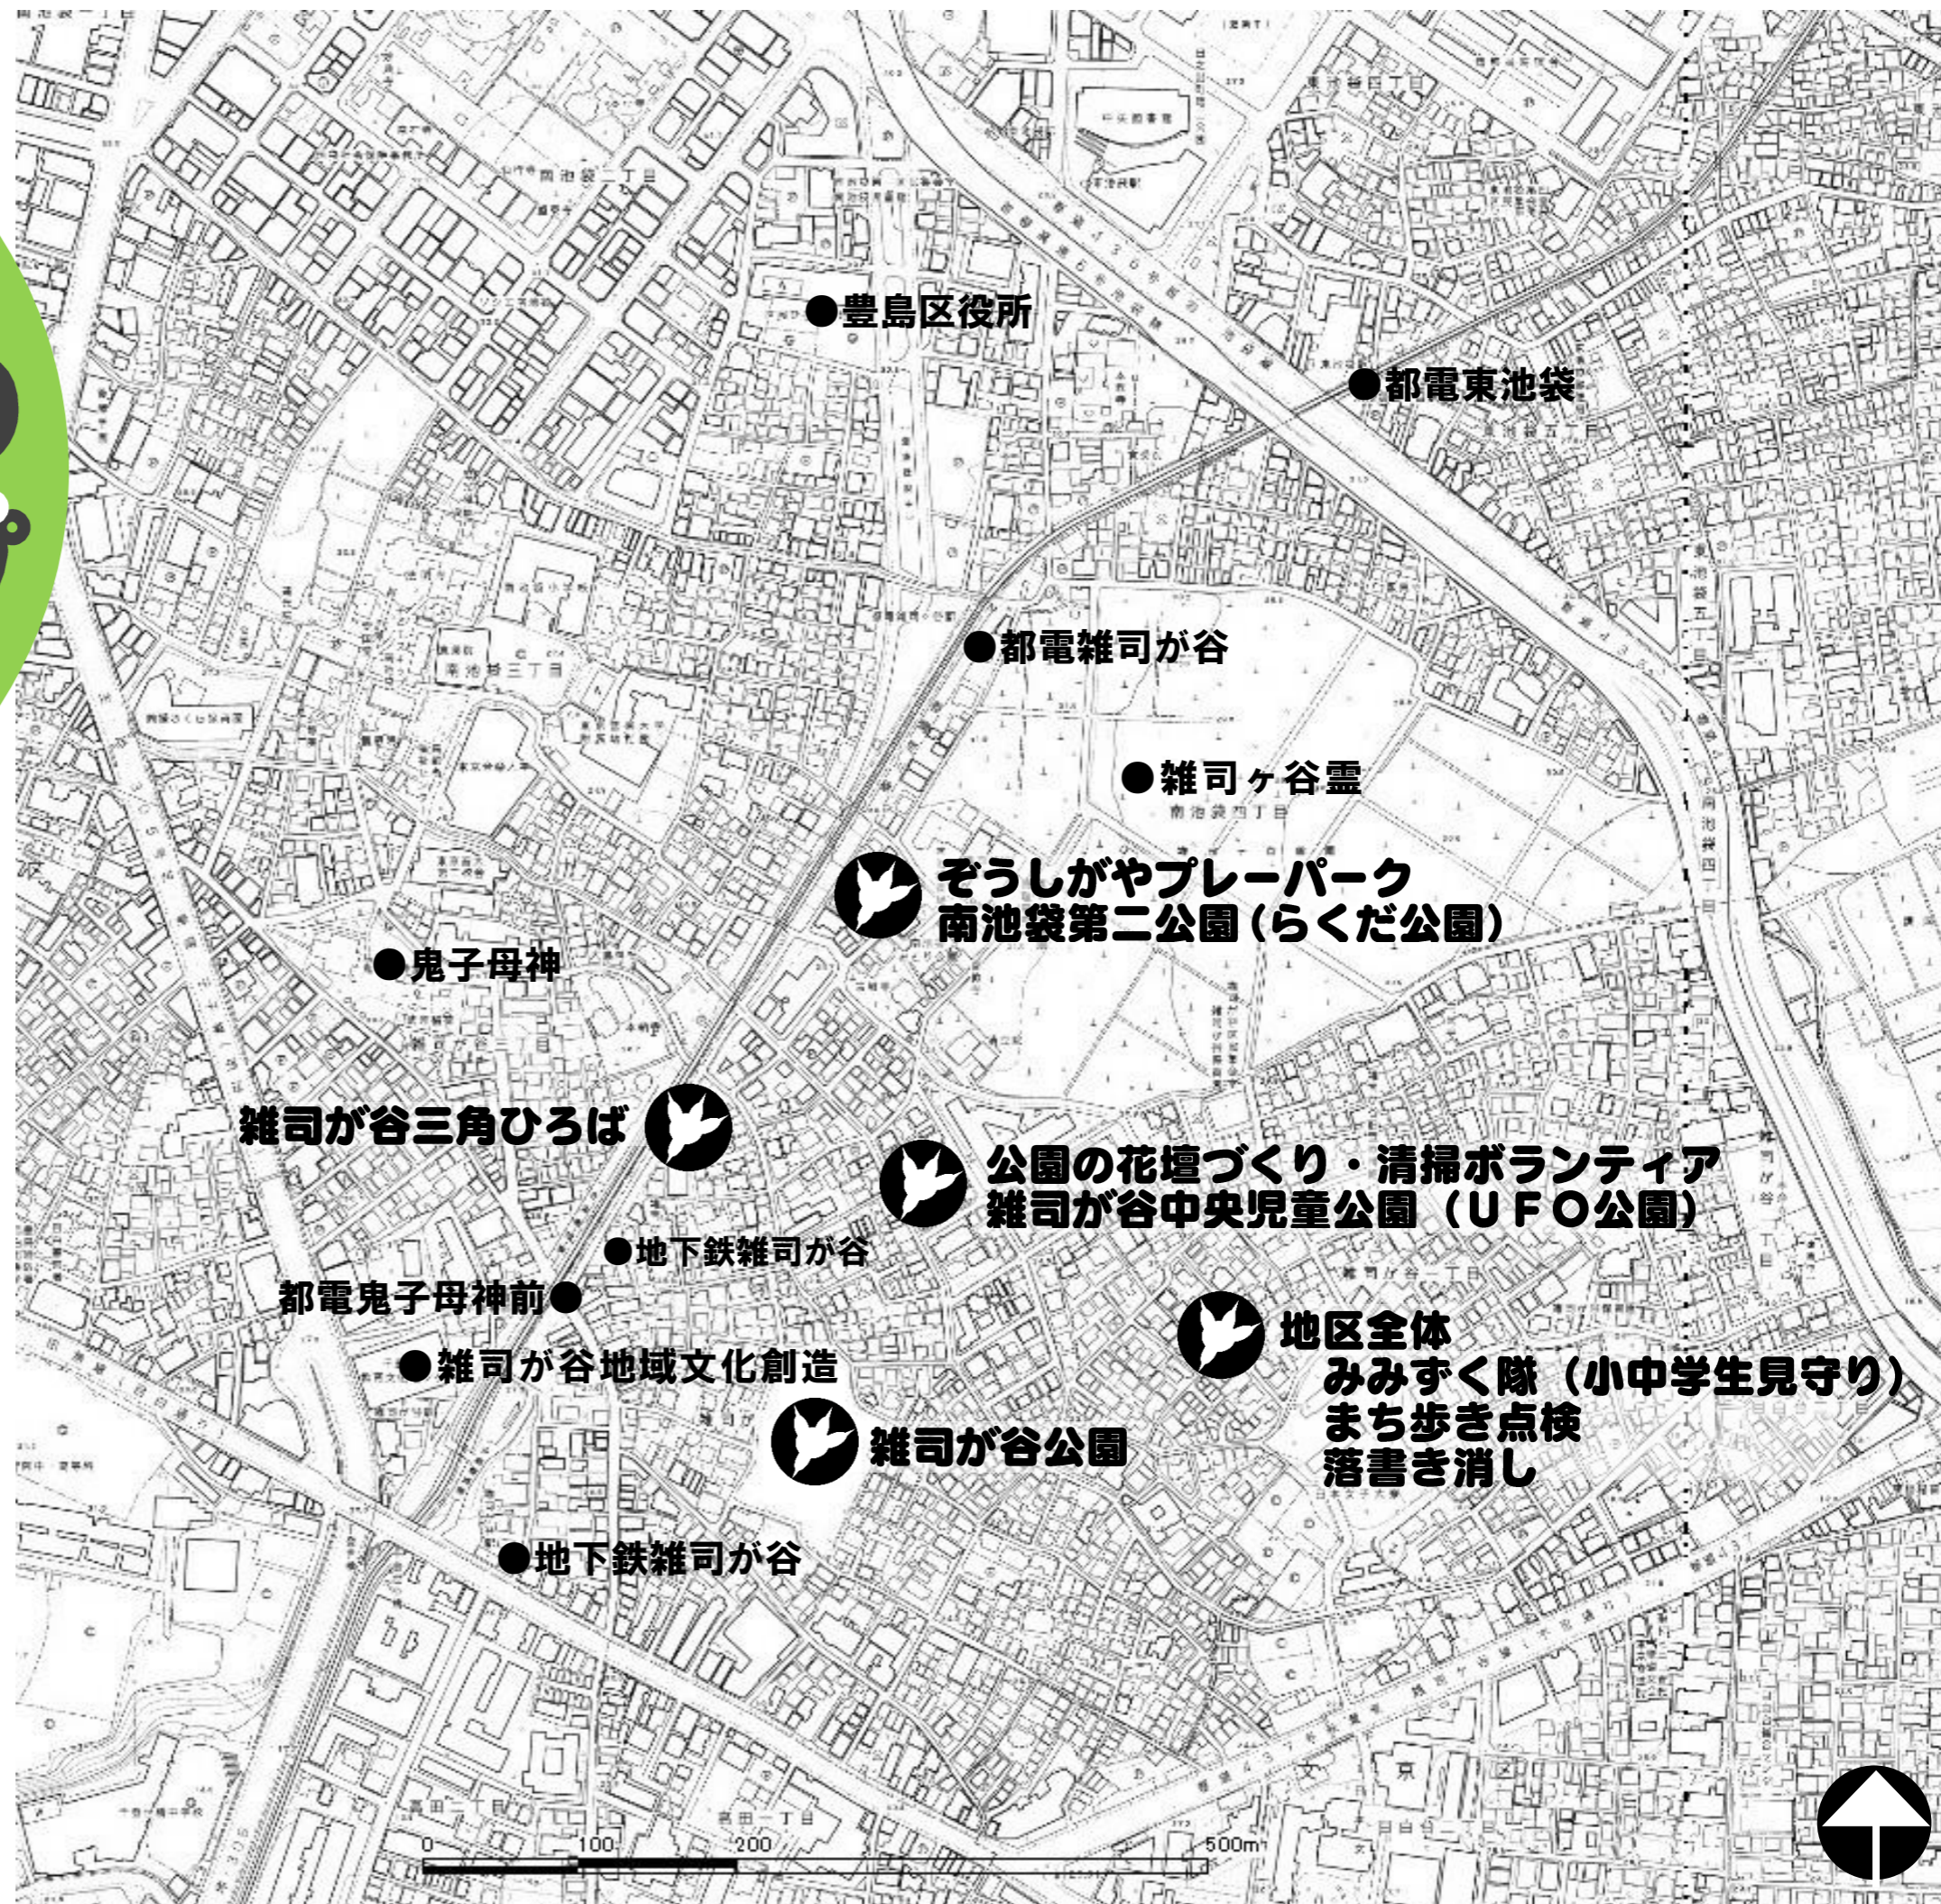

みみずくの足跡マップ

NPO法人
雑司が谷ひろばくらぶ
活動マップ
(2018年現在)

●豊島区役所

●都電東池袋

●都電雑司が谷

●雑司ヶ谷霊

●ぞうしがやプレーパーク
南池袋第二公園(らくだ公園)

●鬼子母神

雑司が谷三角ひろば

●公園の花壇づくり・清掃ボランティア
雑司が谷中央児童公園(UFO公園)

●地下鉄雑司が谷

●都電鬼子母神前

●雑司が谷地域文化創造

●地区全体
みみずく隊(小中学生見守り)
まち歩き点検
落書き消し

●雑司が谷公園

●地下鉄雑司が谷